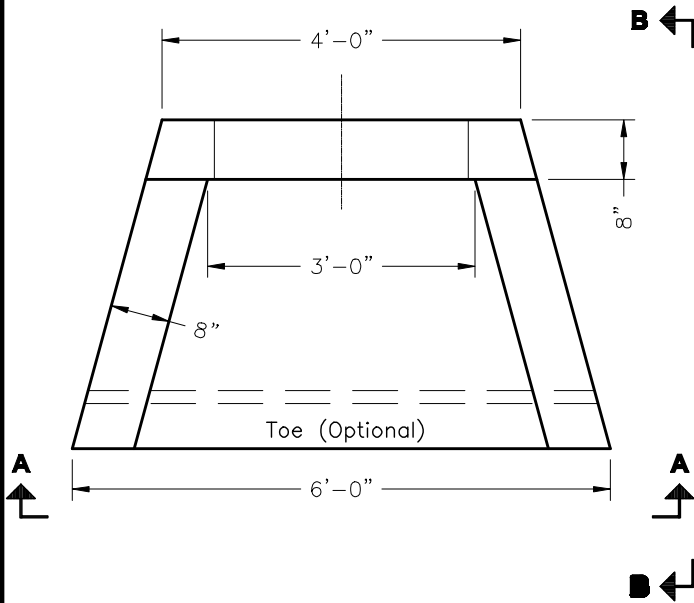

**382STM6HDWL**  
**6' WINGED HEADWALL**

Size	6'
Max. CMP	30"
Max. RCP	24"
WT. /#	3130
WT. /# W/Toe	3540

**ELEVATION A-A**

**ELEVATION B-B**

**Scale: 1/2"=1'-0"**