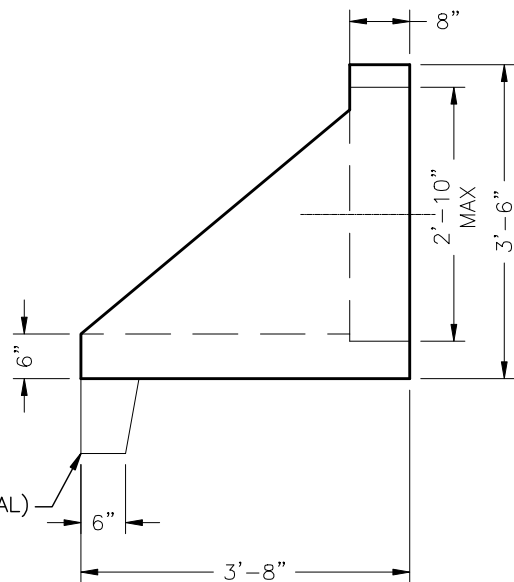

**382STM6HDWL**  
**6' WINGED HEADWALL**

Size	6'
Max. CMP	30"
Max. RCP	24"
WT. /#	3130
WT. /# W/Toe	3540

**ELEVATION A-A**

**ELEVATION B-B**

**Scale: 1/2"=1'-0"**