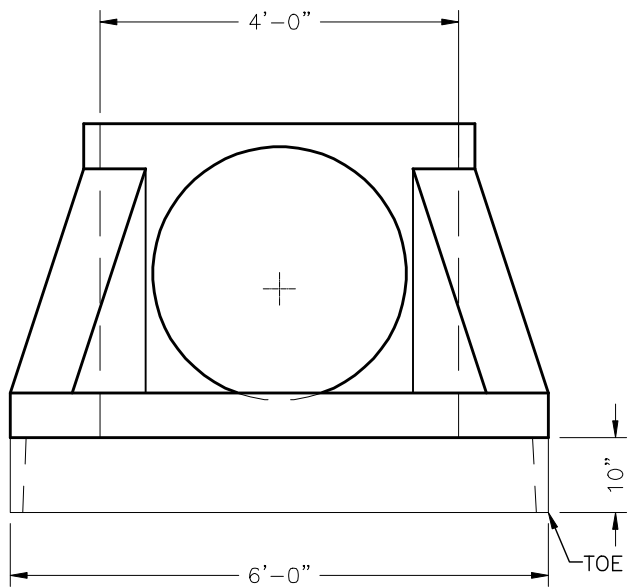

**382STM6HDWL**  
**6' WINGED HEADWALL**

Size	6'
Max. CMP	30"
Max. RCP	24"
WT. /#	3130
WT. /# W/Toe	3540

**ELEVATION A-A**

**ELEVATION B-B**

**Scale: 1/2"=1'-0"**