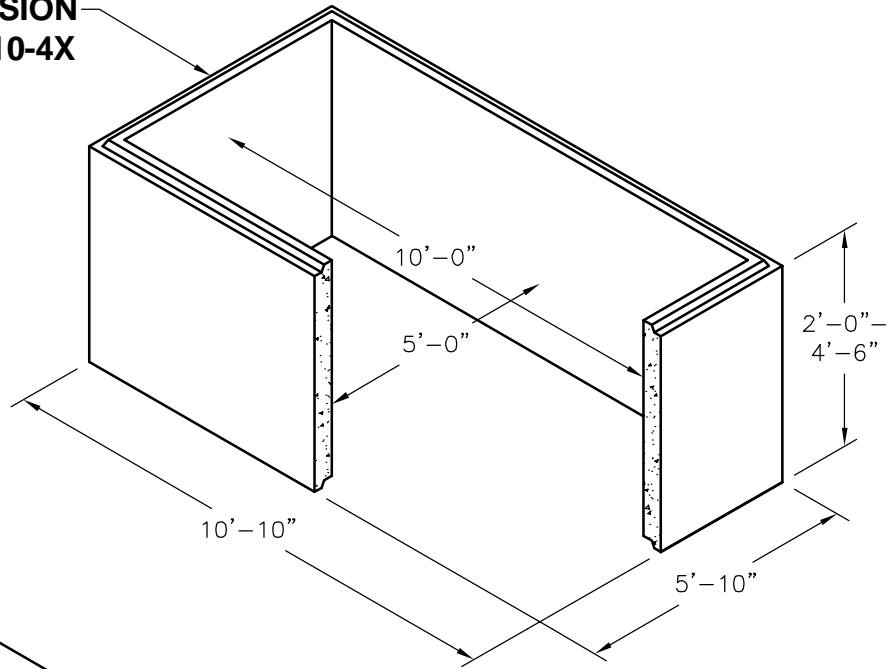

**EXTENSION
NO. 510-4X**

SECTION

SCALE: 1/4" = 1'-0"

Oldcastle Precast[®]
Utility Vault

411 E. Frye Rd., Chandler, Arizona 85225
Tel: (480) 963-2678 Fax: (480) 899-1937

510 EXTENSIONS

FILE NAME: 040UEE510EXI.DWG