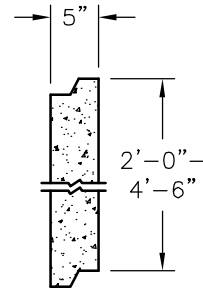

**EXTENSION
NO. 510-4X**

SECTION

SCALE: 1/4" = 1'-0"

Oldcastle Precast[®]
Utility Vault

411 E. Frye Rd., Chandler, Arizona 85225
Tel: (480) 963-2678 Fax: (480) 899-1937

510 EXTENSIONS

FILE NAME: 040UEE510EXI.DWG